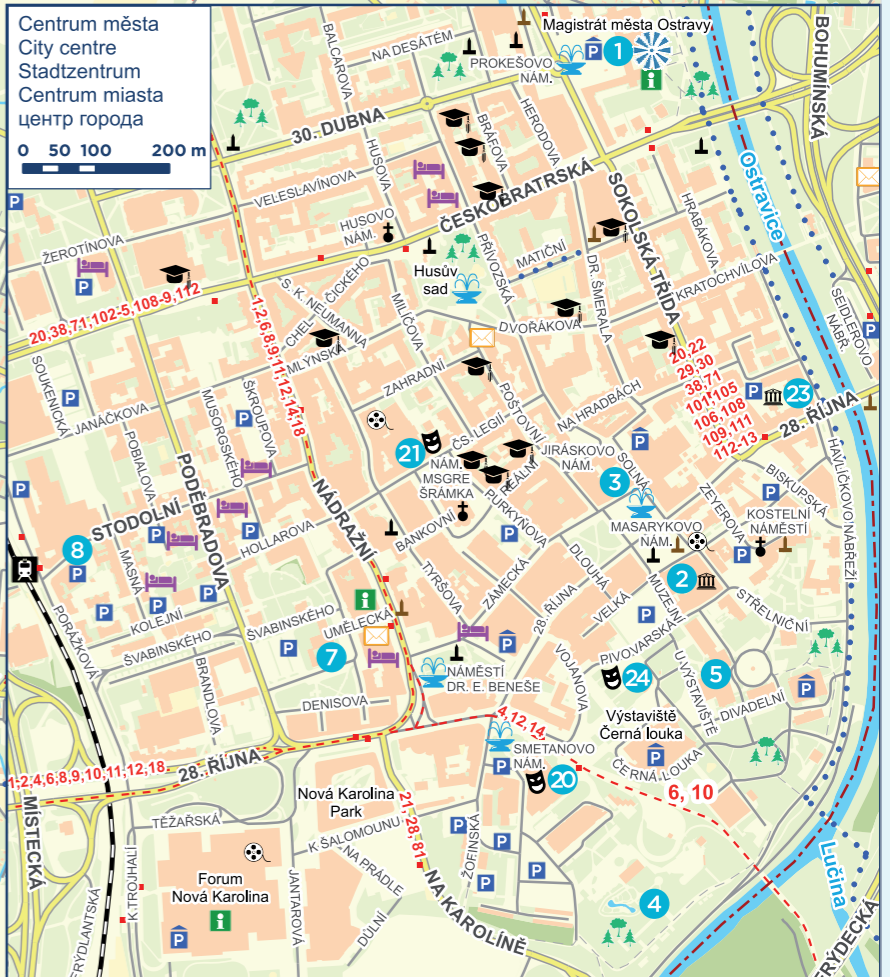

- | | | | | | | | |
|--|--|--|---|--|--|--|---|
| | turistická atrakvita
tourist attraction
Sehenswürdigkeit
atrakcja turystyczna
туристическая цель | | kostel
church
Kirche
kościół
ко́стел | | cyklostezka
cycle route
Radweg
trasa rowerowa
велодорожка | | univerzita
university
Universität
университет |
| | kultura
culture
Kultur
культура
культура | | nemocnice
hospital
Krankenhaus
szpital
больница | | železniční stanice
railway station
Bahnhof
dworzec kolejowy
железнодорожная станция | | fontána
fountain
Brunnen
fontanna
фонтан |
| | ubytování
accommodation
Unterkunft
baza noclegowa
размещение | | pošta
post office
Post
poczta
почтовое отделение | | autobusové nádraží
bus station
Busbahnhof
dworzec autobusowy
автовокзал | | park
Park
Park
парк |
| | divadlo
theatre
Theater
teatr
театр | | informace
information centre
Informationszentrum
centrum informacji
информационный центр | | zastávka MHD
public transport stop
ÖPNV-Haltestelle
przystanek komunikacji miejskiej
остановка городского транспорта | | vyhlídka
viewing point
Aussichtspunkt
punkt widokowy
смотровая площадка |
| | kino
cinema
Kino
кинотеатр | | parkoviště, kryté parkoviště
parking, indoor parking
Parkplatz, Parkhaus
parking, parking poziomowy
автостоянка, крытая автостоянка | | linky MHD – tramvaj, konečná zastávka
public transport route – tram, terminus
ÖPNV – Straßenbahn, Endhaltestelle
komunikacja miejska – tramwaj, przystanek końcowy
линии городского транспорта – трамвай, конечная остановка | | socha, pomník
statue, monument
Parkplatz, Denkmal
pomnik
скульптура, памятник |

1 **Vyhlídková věž Nové radnice**
Viewing Tower of the New City Hall
Aussichtsturm des Neuen Rathauses
Wieża widokowa Nowego Ratusza
Смотровая башня Новой ратуши
www.ostravainfo.cz

2 **Ostravské muzeum**
Ostrava Museum
Museum Ostrava
Muzeum Ostrawskie
Остравский музей
www.ostmuz.cz